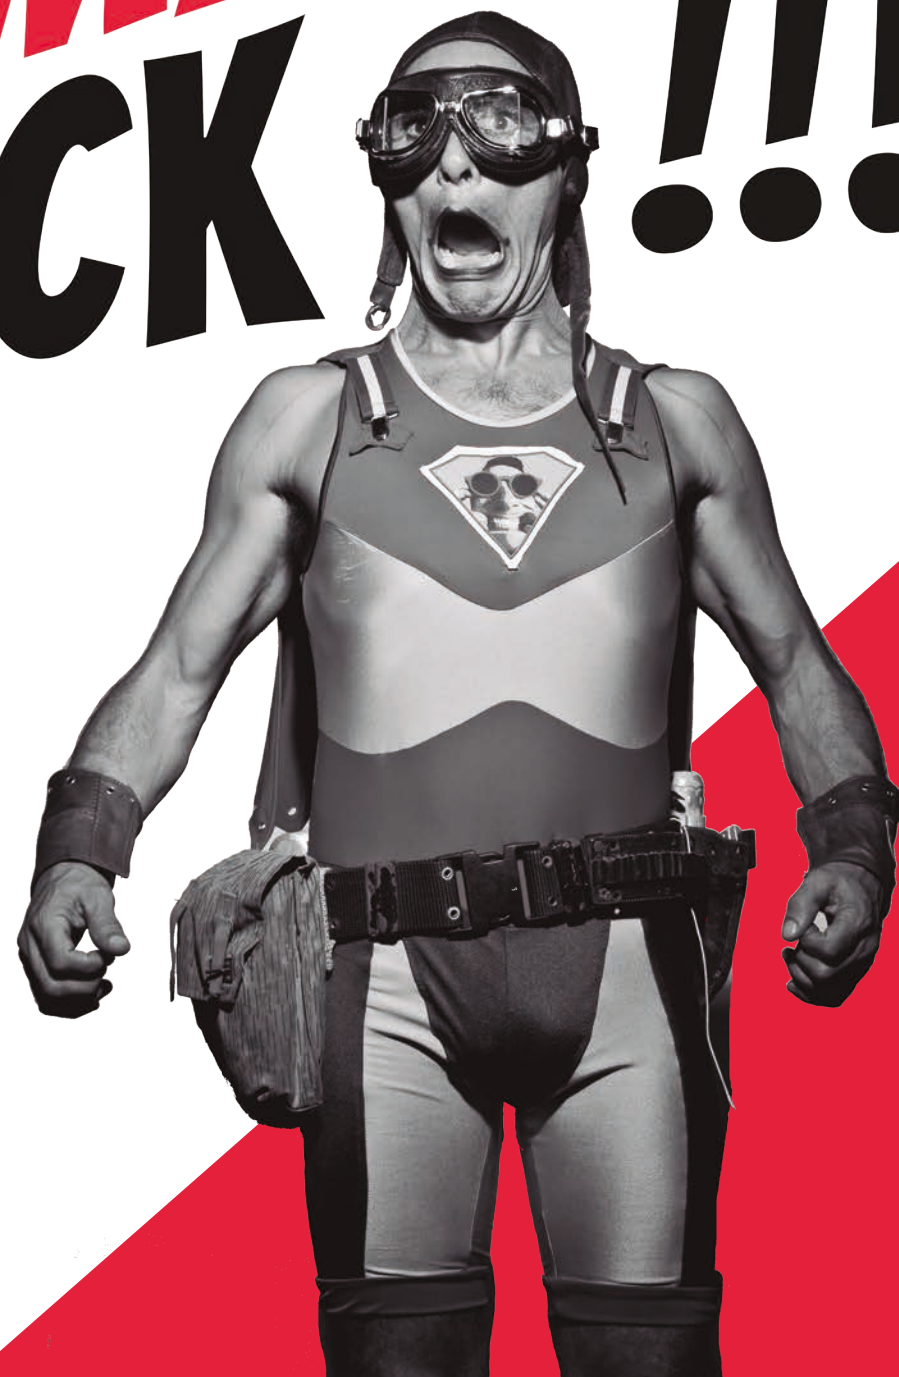

**SPEEDERMAN  
IS BACK!!!**

# **SPEERMAN** **IS BACK**

!!!

Vuelve el **antihéroe** más emblemático de la escena circense para divertirnos con nuevas y delirantes aventuras y emocionarnos con su incansable espíritu justiciero. Admirado por los niños, adorado por la mujeres, envidiado por los hombres... **SPEERMAN** ha vuelto, ¡para no irse jamás!

**SPEERMAN.** Un entrañable personaje nacido en 1993 quiere festejar sus 25 años de existencia, en compañía de su creador, **Loco Brusca**; y para celebrarlo nos presenta un trepidante espectáculo renovando sketches, habilidades, maleta, traje, y por supuesto, mucho humor.

Al mejor estilo de calle, este show ha viajado por todos los continentes, y un montón de países... experiencias, recuerdos y público siempre dispuesto a pasar un rato con ***SPEERMAN !!!***

Clown, pantomima y muuuucha energía: esa es la clave de este mítico espectáculo. Si aún no lo conoces... ¿a qué esperas?