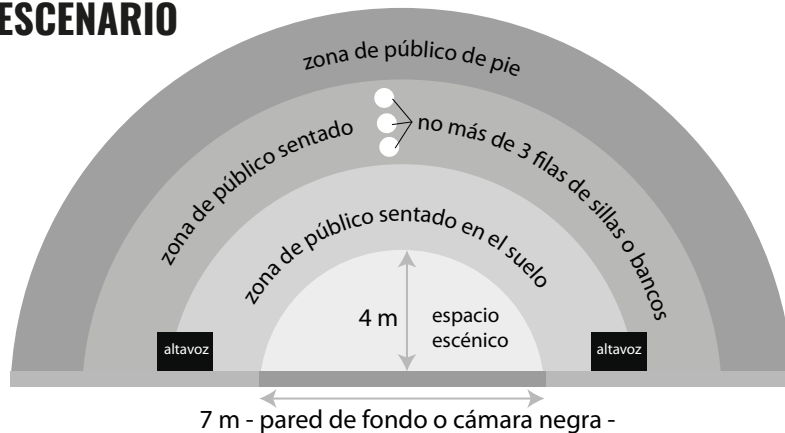

FICHA TÉCNICA

DURACIÓN

Versions de 30' / 45' / 60' / sketches

ESPACIO

interior / exterior

ESCENARIO

(Si no pueden cumplirse estas condiciones, consultar al artista)

SONIDO

- Micrófono inalámbrico de diadema
- Amplificación adecuada para el espacio
- Mesa de mezclas, 3 canales mínimo (ordenador- Iphone)
- 1 persona responsable del espacio y equipo

LUCES

En caso de show nocturno o interior, luces adecuadas al espacio o consultar con la compañía

Camerino con ducha cerca del espacio
Agua mineral, sin gas, natural. Fruta